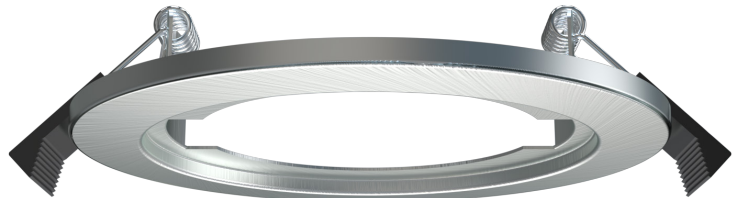

## Prestige Converter Bezel - Brushed Chrome